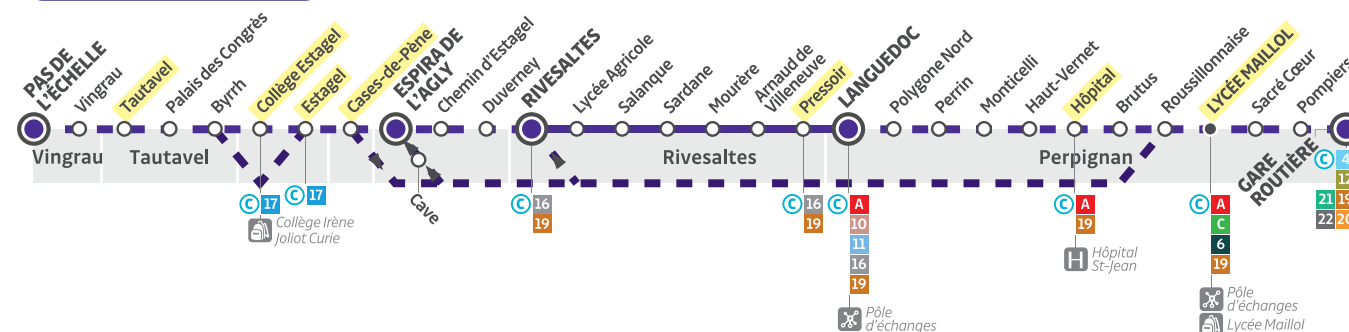

## Horaires Dimanches et jours fériés

Pas de l'Échelle — 22 min — Estagel — 24 min — Rivesaltes — 36 min — Gare Routière Méditerranée

Pas de l'Échelle	-	8:04	-	-	17:04
Tautavel	-	8:14	-	-	17:14
Estagel	*8:20	8:26	-	-	*17:20
Cases-de-Pène	-	8:37	-	-	17:37
Espira de l'Agly	-	8:42	-	-	17:42
Rivesaltes	*8:41	8:50	11:50	14:50	*17:41
Pressoir	-	9:00	12:00	15:00	-
Languedoc	-	9:06	12:06	15:06	-
Hôpital	-	9:09	12:09	15:09	-
Lycée Maillol	-	9:13	12:13	15:14	-
Gare Routière Méditerranée	-	9:26	12:26	15:27	-

Gare Routière Méditerranée — 36 min — Rivesaltes — 28 min — Estagel — 24 min — Pas de l'Échelle

Gare Routière Méditerranée	9:30	-	12:30	15:30	18:30	-
Lycée Maillol	9:39	-	12:39	15:39	18:39	-
Hôpital	9:42	-	12:42	15:43	18:42	-
Languedoc	9:48	-	12:47	15:49	18:47	-
Pressoir	9:56	-	12:55	15:57	18:54	-
Rivesaltes	10:07	*10:15	13:06	16:08	19:04	*19:10
Espira de l'Agly	10:15	-	-	-	19:12	-
Cases-de-Pène	10:23	-	-	-	19:20	-
Estagel	10:35	*10:40	-	-	19:32	*19:37
Tautavel	10:47	-	-	-	19:44	-
Pas de l'Échelle	10:59	-	-	-	19:56	-

## Schéma de ligne

Seuls les horaires des terminus et des arrêts surlignés en jaune sont indiqués dans ce dépliant.

- Terminus de ligne
- Arrêt desservi
- Pôle d'échanges
- Sens de desserte
- Desserte régulière
- Desserte à certaines heures
- Lignes en correspondance à l'arrêt
- Pôle d'échanges
- Hôpital et Clinique
- Lycée et Collège

# LIGNE 9

- VINGRAU
- PAS DE L'ÉCHELLE
- ESPIRA DE L'AGLY
- RIVESALTES
- LANGUEDOC
- GARE ROUTIÈRE MÉDITERRANÉE

**HIVER** À partir du  
3 septembre 2018

**sankéo**

CHAQUE JOUR EST UN NOUVEAU DÉPART